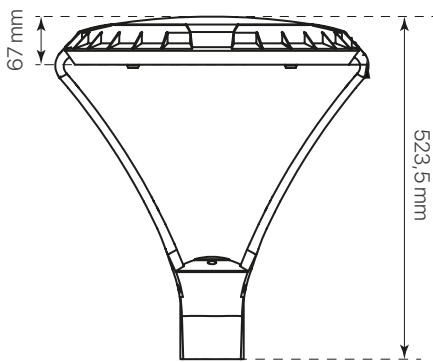

divo

ficha técnica

datasheet

ref. 5551602

Nombre / Name	divo
Referencia / Reference	5551602
Materiales / Materials	Aluminio / Aluminum
Difusor / Diffuser	PC
Potencia / Power	60W
Temperatura de color / color temperature	2000K
Flujo luminoso / Lumens	6529lm
Dimable / Dimmable	Programable y ON-OFF
Ángulo de apertura / Beam angle	120°
Ángulo de inclinación / Inclination angle	-
IP	65
IK	08
F.P. / P.F.	>0,95
UGR	-
IRC / CRI	>80
Chip	PHILIPS Lumileds 3030
Driver	INVENTRONICS EUC
Vida media (duración) / Average life	50.000h
Clase energética / Energy class	A+
Aislamiento eléctrico / Electrical isolation	Clase I / Class I
Colores / Colors	Negro / Black
Medida exterior / Product size	Ø450mm x 523,5mm
Protección contra Sobretensiones / surge protections	10kV
Tª (ambiente/trabajo) / Tª (enviroment/work)	-30°C ~ 55°C
Input	AC100 ~ 240V
Output	DC 48V
Frecuencia / Frequency	50/60Hz
Peso / Weight	-
Certificados / Certificates	CE & RoHS
Garantía / Warranty	2 años / 2 years