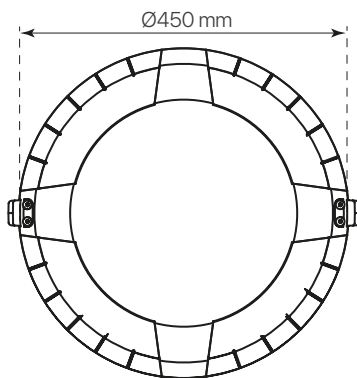

divo

ficha técnica

datasheet

ref. 5551602

Nombre / Name	divo
Referencia / Reference	5551602
Materiales / Materials	Aluminio / Aluminum
Difusor / Diffuser	PC
Potencia / Power	60W
Temperatura de color / color temperature	2000K
Flujo luminoso / Lumens	6529lm
Dimable / Dimmable	Programable y ON-OFF
Ángulo de apertura / Beam angle	120°
Ángulo de inclinación / Inclination angle	-
IP	65
IK	08
F.P. / P.F.	>0,95
UGR	-
IRC / CRI	>80
Chip	PHILIPS Lumileds 3030
Driver	INVENTRONICS EUC
Vida media (duración) / Average life	50.000h
Clase energética / Energy class	A+
Aislamiento eléctrico / Electrical isolation	Clase I / Class I
Colores / Colors	Negro / Black
Medida exterior / Product size	Ø450mm x 523,5mm
Protección contra Sobretensiones / surge protections	10kV
Tª (ambiente/trabajo) / Tª (enviroment/work)	-30°C ~ 55°C
Input	AC100 ~ 240V
Output	DC 48V
Frecuencia / Frequency	50/60Hz
Peso / Weight	-
Certificados / Certificates	CE & RoHS
Garantía / Warranty	2 años / 2 years