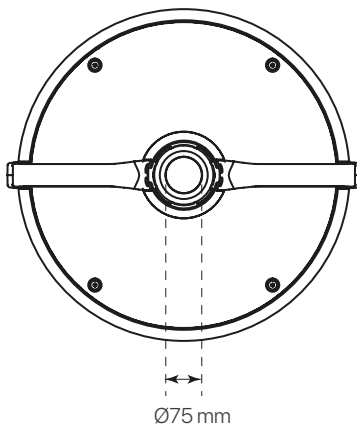

divo

ficha técnica

datasheet

ref. 5551602

Nombre / Name	divo
Referencia / Reference	5551602
Materiales / Materials	Aluminio / Aluminum
Difusor / Diffuser	PC
Potencia / Power	60W
Temperatura de color / color temperature	2000K
Flujo luminoso / Lumens	6529lm
Dimable / Dimmable	Programable y ON-OFF
Ángulo de apertura / Beam angle	120°
Ángulo de inclinación / Inclination angle	-
IP	65
IK	08
F.P. / P.F.	>0,95
UGR	-
IRC / CRI	>80
Chip	PHILIPS Lumileds 3030
Driver	INVENTRONICS EUC
Vida media (duración) / Average life	50.000h
Clase energética / Energy class	A+
Aislamiento eléctrico / Electrical isolation	Clase I / Class I
Colores / Colors	Negro / Black
Medida exterior / Product size	Ø450mm x 523,5mm
Protección contra Sobretensiones / surge protections	10kV
Tª (ambiente/trabajo) / Tª (enviroment/work)	-30°C ~ 55°C
Input	AC100 ~ 240V
Output	DC 48V
Frecuencia / Frequency	50/60Hz
Peso / Weight	-
Certificados / Certificates	CE & RoHS
Garantía / Warranty	2 años / 2 years